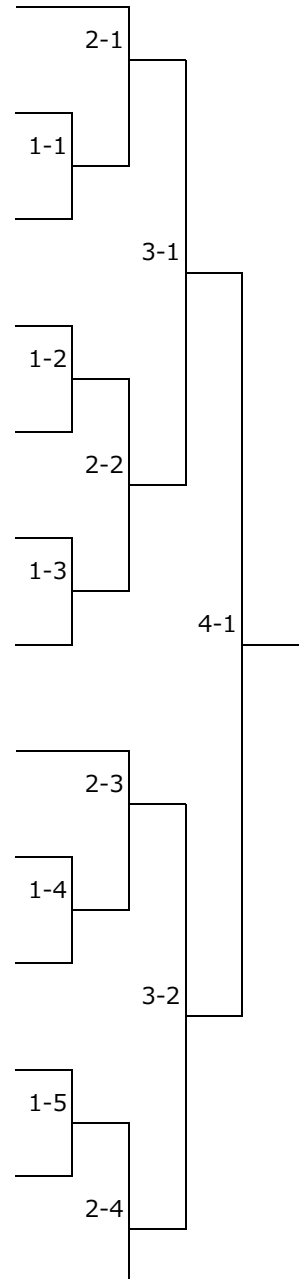

令和6年度春季錬成卓球大会

令和7年2月23日

六番川水の公園体育館

小学生男子団体戦

コート	リーグ	①	②	③	④
1, 2	1	岡山中央	高島B	大元B	ななくC(2)
3	2	操南	ななくA	操明	
4	3	高島A	大元A	ななくB	
5, 6	4	芳田	平井	高島C	混成

混成=渡辺(岡山中央)、高(平井)、浜田(山南)

小学生女子団体戦

コート	リーグ	①	②	③	④
7, 8	1	ななくA	富山B	芳田B	混成
9	2	岡山中央	操南A	大元A	
10, 11	3	操明	高島(2)	ななくB	大元B
12, 13	4	芳田A	富山A	操南B(2)	ななくC

混成=村上(平井)、藤原(山南)、井上(大元)

3チーム: 2-3、1-3、1-2

4チーム: 1-4、2-3、1-3、2-4、1-2、3-4

小学生男子個人戦 43人

コート	リーグ	①	②	③	④
	1	藤田 壮樹 (岡山中央)	安藤 颯佑 (高島)	梶原 葵 (大元)	牧野 奏来 (ななく)
1	2	吉田 稜雅 (高島)	鈴木 爽真 (ななく)	高橋 明士 (芳田)	
2	3	伊達 應介 (操南)	浜田 隼羽 (山南)	小山 市葵 (岡山中央)	
3	4	景山 悠宇 (芳田)	三宅 航太 (ななく)	久保 翔輝 (平井)	
	5	三澤 朋晃 (大元)	窪津 慶 (操南)	下川 悠太 (高島)	
	6	古都 隼翔 (平井)	安藤 寛太 (高島)	檜尾 翔 (ななく)	
	7	田邊 僚 (ななく)	池田 大誠 (操明)	市木 健心 (高島)	澁藤 光樹 (大元)
	8	岡野 隼汰 (操南)	下川 颯太 (高島)	井上 柚稀 (ななく)	土居 輝雅 (操明)
4	9	小畑 麗生 (ななく)	万代 咲汰 (芳田)	星尾 啓太 (大元)	
5	10	吉岡 和馬 (高島)	古市 宏輝 (操明)	高 恩沢 (平井)	
6	11	藤巻 真太郎 (岡山中央)	米井 咲太 (大元)	太田 楷人 (ななく)	
	12	李 健辰 (平井)	喜多 陸斗 (高島)	杉原 颯太 (大元)	
	13	松山 佳聖 (ななく)	渡辺 渉太 (岡山中央)	窪津 惣 (操南)	鋤崎 雄星 (高島)

3人：2-3 (1)、1-3 (2)、1-2 (3)

4人：1-4 (2)、2-3 (1)、1-3 (4)、2-4 (1)、1-2 (3)、3-4 (2)

小学生女子個人戦 42人

コート	リーグ	①	②	③	④
	1	松山 聖奈 (ななく)	今井 美皐 (操南)	湍藤 日奈子 (大元)	姚 熙雅 (富山)
12	2	安藤 一花 (高島)	井上 結依菜 (芳田)	井上 七海 (大元)	
11	3	岡 里緒 (ななく)	関野 真央 (岡山中央)	嶋方 陽咲 (操南)	
10	4	太田 智心 (ななく)	中村 優衣 (富山)	高橋 よつば (大元)	
	5	景山 心琴 (操明)	富松 穂歌 (操南)	平原 そら (芳田)	
	6	村上 心美 (平井)	牧野 杏 (芳田)	鈴木 琴絢 (ななく)	
	7	前田 皐糸 (富山)	藤原 理瑚 (山南)	横田 蒼唯 (大元)	
	8	岡 穂希 (ななく)	佐々木 萌衣 (富山)	草川 悠珠彩 (芳田)	吉松 ひなた (岡山中央)
9	9	山口 あい (操明)	井上 美空 (大元)	平田 照 (富山)	
8	10	中村 百花 (操南)	前田 野々香 (大元)	渡邊 希生 (ななく)	
7	11	常長 奈央 (岡山中央)	馬庭 來那 (高島)	幸田 陽葵 (操南)	
	12	清水 椰生 (芳田)	姚 熙茹 (富山)	渡邊 望生 (ななく)	
	13	小畑 杏珠 (ななく)	伊澤 愛萌 (大元)	池田 真実 (操明)	平原 輝 (芳田)