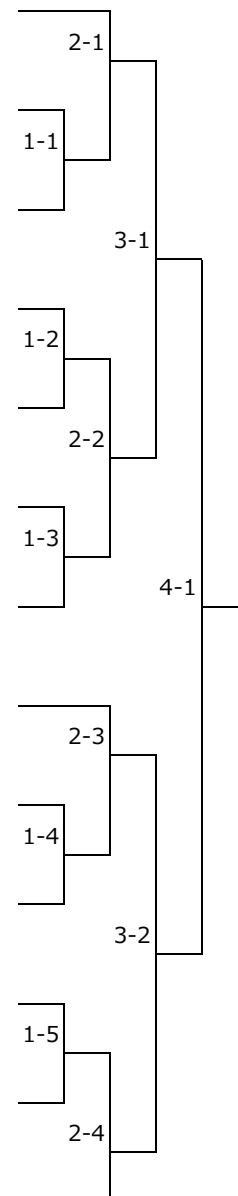

令和6年度春季錬成卓球大会

令和7年2月23日

六番川水の公園体育館

小学生男子団体戦

コート	リーグ	①	②	③	④
1, 2	1	岡山中央	高島B	大元B	ななくC(2)
3	2	操南	ななくA	操明	
4	3	高島A	大元A	ななくB	
5, 6	4	芳田	平井	高島C	混成

混成=渡辺(岡山中央)、高(平井)、浜田(山南)

小学生女子団体戦

コート	リーグ	①	②	③	④
7, 8	1	ななくA	富山B	芳田B	混成
9	2	岡山中央	操南A	大元A	
10, 11	3	操明	高島(2)	ななくB	大元B
12, 13	4	芳田A	富山A	操南B(2)	ななくC

混成=村上(平井)、藤原(山南)、井上(大元)

3チーム: 2-3、1-3、1-2

4チーム: 1-4、2-3、1-3、2-4、1-2、3-4

小学生男子個人戦 43人

コート	リーグ	①	②	③	④
	1	藤田 壮樹 (岡山中央)	安藤 颯佑 (高島)	梶原 葵 (大元)	牧野 奏来 (ななく)
1	2	吉田 稜雅 (高島)	鈴木 爽真 (ななく)	高橋 明士 (芳田)	
2	3	伊達 應介 (操南)	浜田 隼羽 (山南)	小山 市葵 (岡山中央)	
3	4	景山 悠宇 (芳田)	三宅 航太 (ななく)	久保 翔輝 (平井)	
	5	三澤 朋晃 (大元)	窪津 慶 (操南)	下川 悠太 (高島)	
	6	古都 隼翔 (平井)	安藤 寛太 (高島)	檜尾 翔 (ななく)	
	7	田邊 僚 (ななく)	池田 大誠 (操明)	市木 健心 (高島)	澁藤 光樹 (大元)
	8	岡野 隼汰 (操南)	下川 颯太 (高島)	井上 柚稀 (ななく)	土居 輝雅 (操明)
4	9	小畑 麗生 (ななく)	万代 咲汰 (芳田)	星尾 啓太 (大元)	
5	10	吉岡 和馬 (高島)	古市 宏輝 (操明)	高 恩沢 (平井)	
6	11	藤巻 真太郎 (岡山中央)	米井 咲太 (大元)	太田 楷人 (ななく)	
	12	李 健辰 (平井)	喜多 陸斗 (高島)	杉原 颯太 (大元)	
	13	松山 佳聖 (ななく)	渡辺 渉太 (岡山中央)	窪津 惣 (操南)	鋤崎 雄星 (高島)

3人：2-3 (1)、1-3 (2)、1-2 (3)

4人：1-4 (2)、2-3 (1)、1-3 (4)、2-4 (1)、1-2 (3)、3-4 (2)

小学生女子個人戦 42人

コート	リーグ	①	②	③	④
	1	松山 聖奈 (ななく)	今井 美皐 (操南)	湍藤 日奈子 (大元)	姚 熙雅 (富山)
12	2	安藤 一花 (高島)	井上 結依菜 (芳田)	井上 七海 (大元)	
11	3	岡 里緒 (ななく)	関野 真央 (岡山中央)	嶋方 陽咲 (操南)	
10	4	太田 智心 (ななく)	中村 優衣 (富山)	高橋 よつば (大元)	
	5	景山 心琴 (操明)	富松 穂歌 (操南)	平原 そら (芳田)	
	6	村上 心美 (平井)	牧野 杏 (芳田)	鈴木 琴絢 (ななく)	
	7	前田 皐糸 (富山)	藤原 理瑚 (山南)	横田 蒼唯 (大元)	
	8	岡 穂希 (ななく)	佐々木 萌衣 (富山)	草川 悠珠彩 (芳田)	吉松 ひなた (岡山中央)
9	9	山口 あい (操明)	井上 美空 (大元)	平田 照 (富山)	
8	10	中村 百花 (操南)	前田 野々香 (大元)	渡邊 希生 (ななく)	
7	11	常長 奈央 (岡山中央)	馬庭 來那 (高島)	幸田 陽葵 (操南)	
	12	清水 椰生 (芳田)	姚 熙茹 (富山)	渡邊 望生 (ななく)	
	13	小畑 杏珠 (ななく)	伊澤 愛萌 (大元)	池田 真実 (操明)	平原 輝 (芳田)