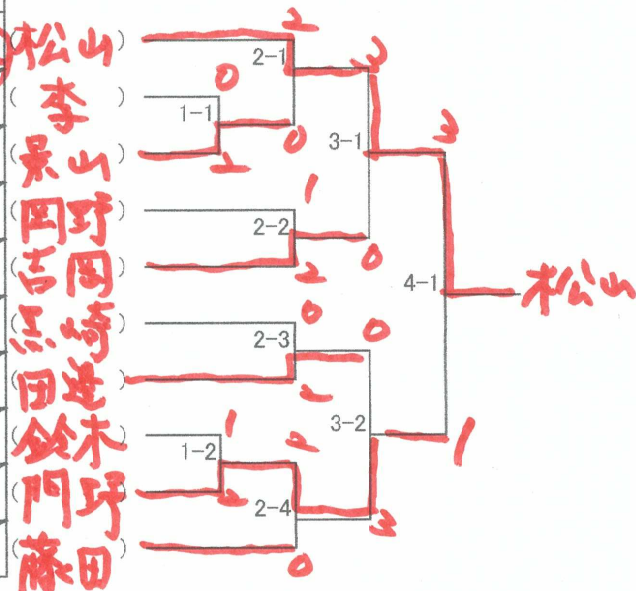

小学生男子団体

コート	リーグ	①	②	③	④
7	1	ななく A ①	大元 A ②	混成 ③	
8	2	高島 A ①	平井 ②	操南 B(2) ③	
9	3	芳田 ①	富山 (2) ③	高島 C ③	
10	4	操南 A ①	ななく B ③	大元 B(2) ③	
11	5	岡山中央 ①	操明 (2) ③	高島 B ②	

※混成 芳中(山南) 鋤崎(高島) 高(平井)

小学生女子団体

コート	リーグ	①	②	③	④
1・2	1	ななく A ①	芳田 B ③	富山 B ②	大元 C(2) <del>④</del>
3	2	操明 ①	操南 ②	大元 B ③	
4	3	ななく B (2) ①	岡山中央 (2) ②	高島 ③	
5・6	4	芳田 A ①	富山 A ③	大元 A ②	混成 ④

※混成 藤原(山南) 村上(平井) 平松(高島)

試合順序

3チームリーグ

②-③ ①-③ ①-②

4チームリーグ

①-④ ②-③ ①-③ ②-④ ①-② ③-④

小学生男子低学年

コート	リーグ	①	②	③	④
3-①	1	伊達 應介 (操南) ①	芳中 結和 (山南) ②	鋤崎 雄星 (高島) ③	
3-②	2	市木 健心 (高島) ②	小畑 麗生 (ななく) ①	高 恩沢 (平井) ③	
4-①	3	井上 柚稀 (ななく) ②	池田 大誠 (操明) ①	下川 悠太 (高島) ③	
4-②	4	安藤 楓祐 (高島) ②	渡辺 渉太 (岡山中央) ①	太田 楷人 (ななく) ③	

※ コートが空白は台が空き次第コールします。放送をよく聞いて下さい。

試合順序

3チームリーグ

②-③(1) ①-③(2) ①-②(3)

4チームリーグ

①-④(2) ②-③(1) ①-③(4) ②-④(1) ①-②(3) ③-④(2)

( )は審判です

決勝トーナメントは敗者審判とします