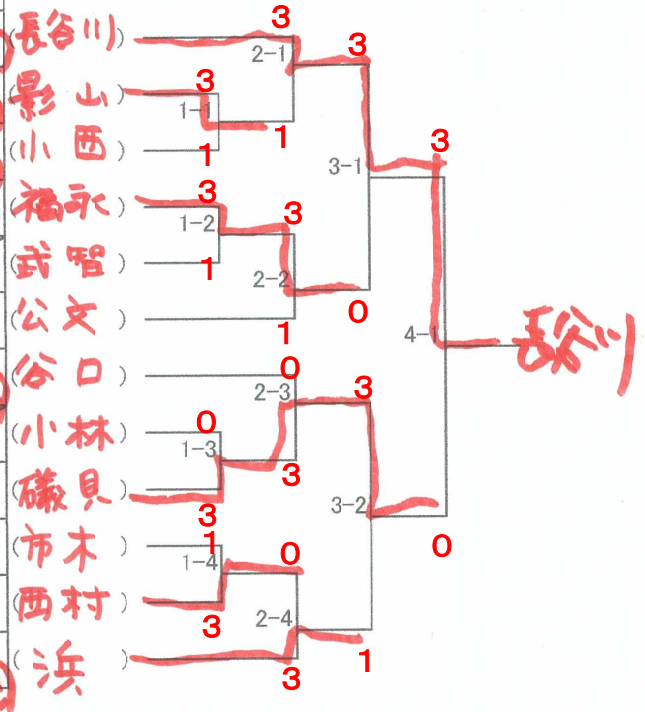

中学生女子

コート	リーグ	①	②	③	④
	1	長谷川 葉 (芳田) ①	岡崎 結有 (山南) ②	杉谷 優衣 (操南) ③	森本 結菜 (ななく) ④
18	2	影山 史織 (ななく) ①	久山 愛望 (高島) ②	佐々木 清方 (富山) ③	國光 悠花 (芳田) ④
19	3	西村 優希菜 (富山) ①	小西 律香 (山南) ②	光田 充穂 (高島) ③	井上 実咲菜 (芳田) ④
20	4	福永 美桜 (操南) ①	藤原 夏芽 (芳田) ②	檜尾 莉奈 (ななく) ③	牧野 凜 (芳田) ④
21	5	三宅 那奈 (ななく) ②	武智 夢奈 (芳田) ①	吉河 美伶 (山南) ③	
	6	公文 莉央 (富山) ①	山口 結愛 (芳田) ②	中嶋 花那 (ななく) ③	藤本 実優 (芳田) ④
	7	谷口 叶実 (ななく) ①	橋本 愛音 (芳田) ②	松井 愛 (高島) ③	塩見 音乃羽 (芳田) ④
22	8	三上 琉楓 (芳田) ①	小林 莉子 (富山) ②	蜂谷 紗史 (ななく) ③	
23	9	礒貝 夏帆 (富山) ①	三宅 愛理 (ななく) ②	水川 結依 (山南) ③	橋本 碧泉 (芳田) ④
24	10	市木 茜凜 (高島) ①	沖 歩乃歌 (操南) ②	小松 袖乃 (芳田) ③	黒石 琉華 (芳田) ④
	11	西村 恵莉菜 (富山) ①	三宅 麻友 (ななく) ②	児仁井 奈々 (山南) ③	山口 陽菜乃 (芳田) ④
	12	浜 奈果 (芳田) ①	中川 絢音 (山南) ②	和賀山 友萌 (ななく) ③	大塚 咲希 (富山) ④

※ コートが空白は台が空き次第コールします。放送をよく聞いて下さい。

試合順序

3チームリーグ

②-③(1) ①-③(2) ①-②(3)

4チームリーグ

①-④(2) ②-③(1) ①-③(4) ②-④(1) ①-②(3) ③-④(2)

( )は審判です

決勝トーナメントは敗者審判とします