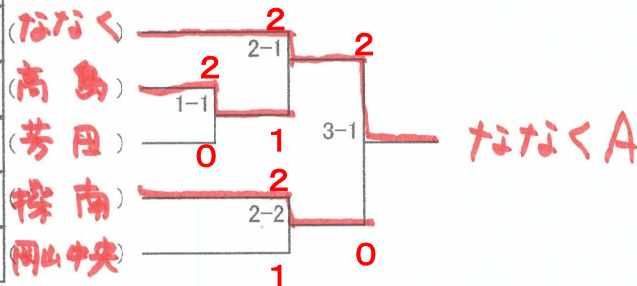

小学生男子団体

コート	リーグ	①	②	③	④
7	1	ななく A ①	大元 A ②	混成 ③	
8	2	高島 A ①	平井 ②	操南 B(2) ③	
9	3	芳田 ①	富山 (2) ③	高島 C ③	
10	4	操南 A ①	ななく B ③	大元 B(2) ③	
11	5	岡山中央 ①	操明 (2) ③	高島 B ②