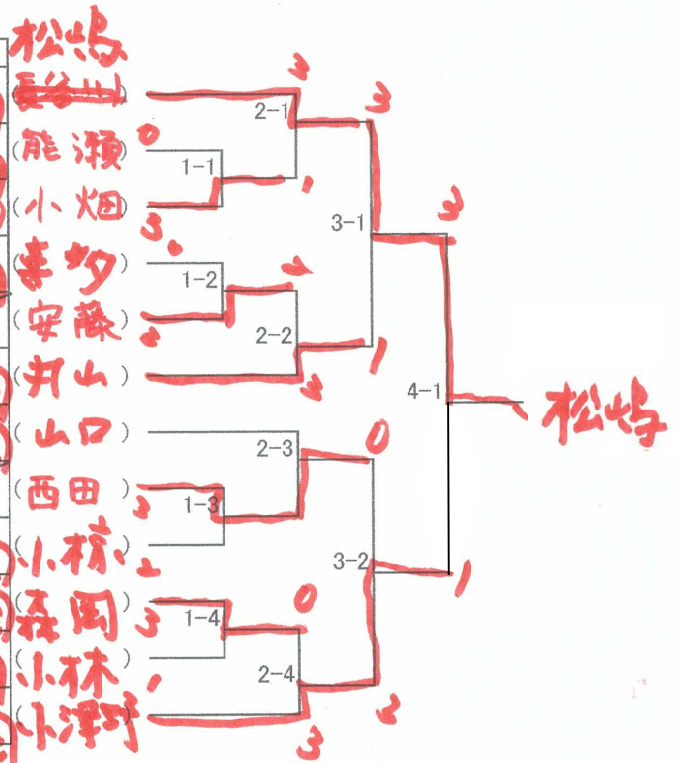

※ コートが空白は台が空き次第コールします。放送をよく聞いて下さい。

試合順序

3チームリーグ

②-③(1) ①-③(2) ①-②(3)

4チームリーグ

①-④(2) ②-③(1) ①-③(4) ②-④(1) ①-②(3) ③-④(2)

( )は審判です

決勝トーナメントは敗者審判とします

準決勝からは5ゲームマッチとします

中学生男子

コート	リーグ	①	②	③	④
	1	松嶋 佑空 (富山)	檜尾 悠宇 (ななく)	篠原 愛斗 (芳田)	藤原 快成 (山南)
12	2	渡辺 潤 (芳田)	國本 海翔 (山南)	能瀬 星哉 (ななく)	前田 虎雅 (芳田)
13	3	小畑 龍生 (ななく)	畑山 翔 (平井)	藤川 晴登 (芳田)	大西 一颯 (操南)
14	4	喜多 史翔 (高島)	諸見里 晃人 (芳田)	安田 創亮 (ななく)	根木 悠翔 (山南)
15	5	安藤 諒 (ななく)	井上 陽斗 (富山)	草川 玲音 (芳田)	
	6	丸山 力太 (岡山中央)	鳥越 創太 (ななく)	小倉 侑樹 (芳田)	湯本 翔太 (芳田)
	7	岡 初翔 (ななく)	山口 瑛奨 (操明)	山縣 拓透 (富山)	小林 壮汰 (芳田)
16	8	山本 瑛太 (平井)	西田 悠久 (富山)	西江 新太 (芳田)	
17	9	竹之内 心空 (山南)	小椋 皇太朗 (芳田)	森本 凌平 (ななく)	六野 玲雄 (芳田)
	10	森岡 律樹 (ななく)	露無 大貴 (芳田)	平松 泰成 (操南)	浜田 葵羽 (山南)
	11	小林 駿 (富山)	難波 武玄 (ななく)	片山 陽希 (芳田)	村上 煌明 (平井)
	12	小津野 蒼惟 (岡山中央)	川上 耕平 (ななく)	竹之内 心遥 (山南)	岡野 凪 (芳田)