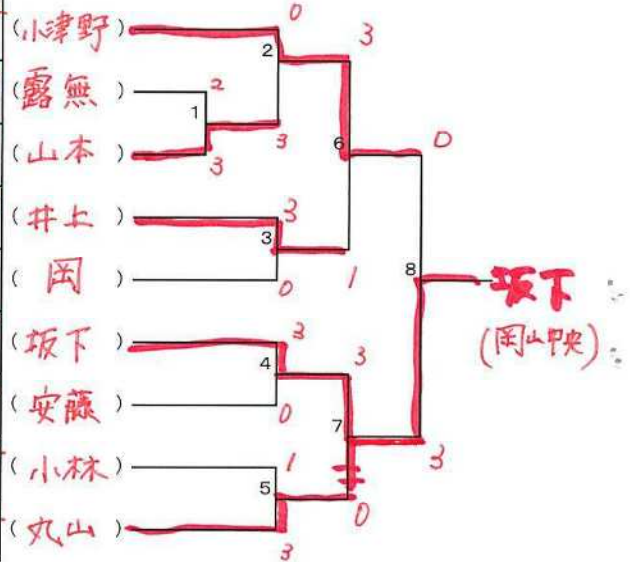

試合順序

3チームのリーグ

②-③ ①-③ ①-②

4チームのリーグ

①-④ ②-③ ①-③ ②-④ ①-② ③-④

決勝トーナメントの審判は、敗者審判とします

中学生男子個人

コート	リーグ	①	②	③	④
15-(2)	1	小津野 蒼惟 (岡山中央)	森本 凌平 ³ (ななく)	喜多 史翔 ² (高島)	片山 陽希 ⁴ (芳田)
15-(1)	2	小畑 龍生 (ななく)	露無 大貴 ¹ (芳田)	木村 響佑 ² (富山)	氏平 涼太 ³ (芳田)
16	3	馬場 涼太 (高島)	山本 瑛太 ¹ (平井)	吉田 勝虎 ² (ななく)	前田 虎雅 ³ (芳田)
17-(1)	4	井上 蒼一 ¹ (富山)	森岡 律樹 (ななく)	篠原 愛斗 ² (芳田)	六野 玲雄 ³ (芳田)
17-(2)	5	岡 初翔 ¹ (ななく)	藤原 虹音 (富山)	諸見里 晃人 ⁴ (芳田)	岡野 凪 ³ (芳田)
18-(1)	6	坂下 大翔 ¹ (岡山中央)	川上 耕平 ² (ななく)	長谷川 洋陽 (富山)	小倉 侑樹 ³ (芳田)
18-(2)	7	安藤 諒 ¹ (ななく)	村上 煌明 ² (平井)	西江 新太 ³ (芳田)	湯本 翔太 ⁴ (芳田)
19-(1)	8	小林 駿 ¹ (富山)	山下 慧士 ² (高島)	能瀬 星哉 ³ (ななく)	藤川 晴登 ⁴ (芳田)
19-(2)	9	丸山 力太 ¹ (岡山中央)	井上 陽斗 ² (富山)	檜尾 悠宇 ³ (ななく)	市原 圭吾 ⁴ (芳田)

中学生女子個人

コート	リーグ	①	②	③	④
20	1	長谷川 楽 ¹ (芳田)	虎谷 伊万里 (富山)	丸山 若菜 ³ (高島)	藤本 美憂 ⁴ (芳田)
21	2	福永 美桜 ² (操南)	今井 萌音 ¹ (富山)	光田 充穂 ³ (高島)	黒石 琉華 ⁴ (芳田)
22-(1)	3	影山 史織 ¹ (ななく)	楠木 愛音 ² (芳田)	上田 仁 ³ (富山)	遠藤 明里 ³ (芳田)
22-(2)	4	公文 莉央 ¹ (富山)	谷口 叶実 ² (ななく)	富松 夏音 ⁴ (操南)	藤原 夏芽 ³ (芳田)
23-(1)	5	西村 優希菜 ¹ (富山)	小松 柚乃 ² (芳田)	三宅 麻友 ³ (ななく)	井上 実咲来 ⁴ (芳田)
23-(2)	6	藤井 莉央 ¹ (芳田)	杉谷 優衣 ² (操南)	光田 莉彩 ³ (高島)	木村 心晴 ⁴ (芳田)
24-(1)	7	石川 弥葉 ¹ (ななく)	森山 莉穂 ³ (高島)	小林 莉子 ² (富山)	牧野 凜 ⁴ (芳田)
24-(2)	8	磯貝 夏帆 ¹ (富山)	沖 歩乃歌 ³ (操南)	山口 陽菜乃 ² (芳田)	塩見 音乃羽 ⁴ (芳田)

試合順序

3チームのリーグ

②-③ ①-③ ①-②

4チームのリーグ

①-④ ②-③ ①-③ ②-④ ①-② ③-④

決勝トーナメントの審判は、敗者審判とします

コート配置(1F)

本部席	24 操南	23 操南	22 操南	21 高島	20 高島	19 高島
	13 芳田	14 芳田	15 芳田	16 芳田	17 芳田	18 操明
	12 平井	11 岡山中央	10 富山	9 富山	8 富山	7 富山
	1 ななく	2 ななく	3 ななく	4 ななく	5 大元	6 大元