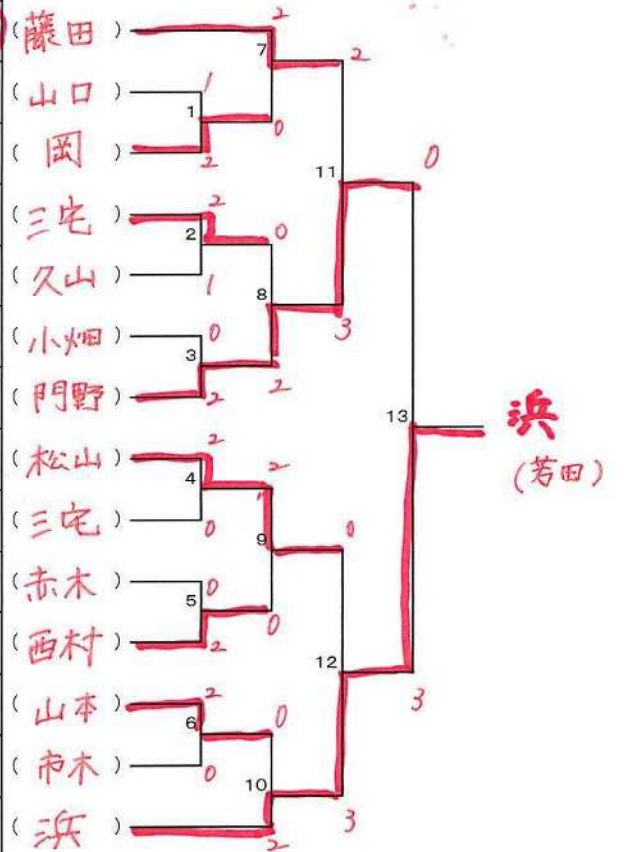

試合順序

3チームのリーグ

②-③ ①-③ ①-②

4チームのリーグ

①-④ ②-③ ①-③ ②-④ ①-② ③-④

決勝トーナメントの審判は、敗者審判とします

小学生女子個人
 (低学年の部 3年生以下)

コート	リーグ	①	②	③	④
5	1	岡 里緒 (ななく) 1	佐々木 萌衣 (富山) 2	池田 真実 (操明) 3	井上 七海 (大元) 3
3-(1)	2	村上 心美 (平井) 1	馬庭 来那 (高島) 3	渡邊 希生 (ななく) 2	
4-(1)	3	常長 奈央 (岡山中央) 1	高橋 よつば (大元) 2	平松 乃々華 (高島) 3	
4-(2)	4	安藤 一花 (高島) 1	太田 智心 (ななく) 2	伊澤 愛萌 (大元) 3	
6	5	山口 あい (操明) 1	関野 真央 (岡山中央) 2	白土 結菜 (平井) 3	姚 熙雅 (富山) 4

小学生女子個人
 (高学年の部)

コート	リーグ	①	②	③	④
13	1	藤田 唯花 (岡山中央) 1	松井 愛 (高島) 3	中村 百花 (操南) 2	吉田 雛夏 (ななく) 3
14-(1)	2	山口 結愛 (芳田) 1	横田 蒼唯 (大元) 3	山本 琵琶和 (ななく) 2	
14-(2)	3	岡 穂希 (ななく) 1	國光 悠花 (芳田) 2	前田 皐糸 (富山) 3	
15-(1)	4	三宅 愛理 (ななく) 1	大塚 咲希 (富山) 2	姥 美月 (操南) 3	
15-(2)	5	景山 心琴 (操明) 2	久山 愛望 (高島) 1	中村 優衣 (富山) 3	
16-(1)	6	小畑 杏珠 (ななく) 1	掛谷 友結 (操南) 2	牧野 杏 (芳田) 3	
16-(2)	7	門野 桃子 (芳田) 1	姚 熙茹 (富山) 3	澁藤 日奈子 (大元) 2	
17-(1)	8	松山 聖奈 (ななく) 1	富松 穂歌 (操南) 3	小松 寿乃 (芳田) 2	
17-(2)	9	三宅 那奈 (ななく) 1	三澤 瑞稀 (大元) 2	幸田 陽葵 (操南) 3	
18-(1)	10	和賀山 友萌 (ななく) 2	赤木 紫央 (操南) 1	松井 奏空 (高島) 3	
18-(2)	11	西村 恵莉菜 (富山) 1	井上 美空 (大元) 3	楠木 碧泉 (芳田) 2	
19-(1)	12	山本 琶月 (ななく) 1	難波 想来 (操南) 2	清水 椰生 (芳田) 3	
19-(2)	13	市木 茜凜 (高島) 1	佐々木 清方 (富山) 2	井上 結衣菜 (芳田) 3	
20	14	浜 奈果 (芳田) 1	前田 野々香 (大元) 3	山本 ゆめ (富山) 2	

試合順序

3チームのリーグ

②-③ ①-③ ①-②

4チームのリーグ

①-④ ②-③ ①-③ ②-④ ①-② ③-④

決勝トーナメントの審判は、敗者審判とします

中学生男子個人

コート	リーグ	①	②	③	④
15-(2)	1	小津野 蒼惟 (岡山中央)	森本 凌平 ³ (ななく)	喜多 史翔 ² (高島)	片山 陽希 ⁴ (芳田)
15-(1)	2	小畑 龍生 (ななく)	露無 大貴 ¹ (芳田)	木村 響佑 ² (富山)	氏平 涼太 ³ (芳田)
16	3	馬場 涼太 (高島)	山本 瑛太 ¹ (平井)	吉田 勝虎 ² (ななく)	前田 虎雅 ³ (芳田)
17-(1)	4	井上 蒼一 ¹ (富山)	森岡 律樹 (ななく)	篠原 愛斗 ² (芳田)	六野 玲雄 ³ (芳田)
17-(2)	5	岡 初翔 ¹ (ななく)	藤原 虹音 (富山)	諸見里 晃人 ⁴ (芳田)	岡野 凪 ³ (芳田)
18-(1)	6	坂下 大翔 ¹ (岡山中央)	川上 耕平 ² (ななく)	長谷川 洋陽 (富山)	小倉 侑樹 ³ (芳田)
18-(2)	7	安藤 諒 ¹ (ななく)	村上 煌明 ² (平井)	西江 新太 ³ (芳田)	湯本 翔太 ⁴ (芳田)
19-(1)	8	小林 駿 ¹ (富山)	山下 慧士 ² (高島)	能瀬 星哉 ³ (ななく)	藤川 晴登 ⁴ (芳田)
19-(2)	9	丸山 力太 ¹ (岡山中央)	井上 陽斗 ² (富山)	檜尾 悠宇 ³ (ななく)	市原 圭吾 ⁴ (芳田)