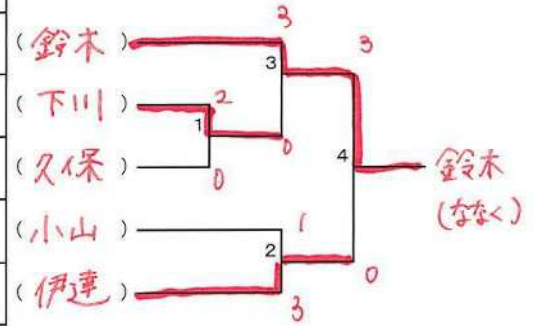

試合順序

3チームのリーグ

②-③ ①-③ ①-②

4チームのリーグ

①-④ ②-③ ①-③ ②-④ ①-② ③-④

決勝トーナメントの審判は、敗者審判とします

小学生男子個人
 (低学年の部 3年生以下)

コート	リーグ	①	②	③	④
3-(2)	1	鈴木 爽真 (ななく)	市木 健心 (高島)	池田 大誠 (操明)	
1-(1)	2	須佐美 陸 (操南)	三宅 航太 (ななく)	下川 颯太 (高島)	
2-(1)	3	久保 翔輝 (平井)	安藤 楓祐 (高島)	澁藤 光樹 (大元)	
1-(2)	4	小山市 葵 (岡山中央)	井上 柚稀 (ななく)	馬場 一稀 (高島)	
2-(2)	5	伊達 應介 (操南)	岸本 佳太 (富山)	真庭 希瑠 (高島)	