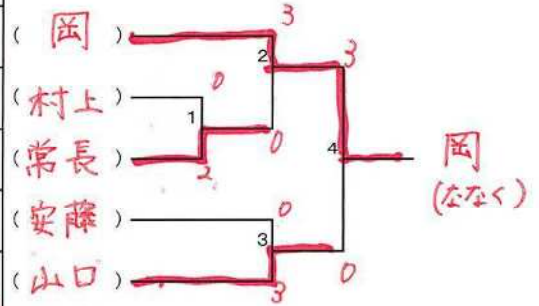

試合順序

3チームのリーグ

②-③ ①-③ ①-②

4チームのリーグ

①-④ ②-③ ①-③ ②-④ ①-② ③-④

決勝トーナメントの審判は、敗者審判とします

小学生女子個人
 (低学年の部 3年生以下)

コート	リーグ	①	②	③	④
5	1	岡 里緒 (ななく) 1	佐々木 萌衣 (富山) 2	池田 真実 (操明) 3	井上 七海 (大元) 3
3-(1)	2	村上 心美 (平井) 1	馬庭 来那 (高島) 3	渡邊 希生 (ななく) 2	
4-(1)	3	常長 奈央 (岡山中央) 1	高橋 よつば (大元) 2	平松 乃々華 (高島) 3	
4-(2)	4	安藤 一花 (高島) 1	太田 智心 (ななく) 2	伊澤 愛萌 (大元) 3	
6	5	山口 あい (操明) 1	関野 真央 (岡山中央) 2	白土 結菜 (平井) 3	姚 熙雅 (富山) 4