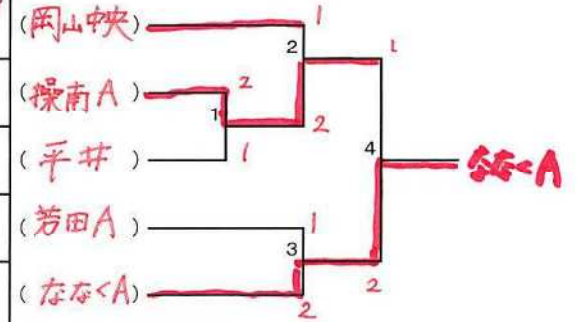

(コロナ対策)

- ・試合前のラケット交換はせず、口頭でラバー名、ラバーの種類を伝えて下さい。
- ・卓球台で手を拭かないで下さい。
- ・試合後の握手は、なしとします。

小学生男子団体

コート	リーグ	①	②	③	④
1,2	1	富山 ²	岡山中央 ¹	芳田B ³	高島C ³
3	2	操南A ¹	高島A	大元B[2] ³	
4	3	平井 ¹	ななくB ²	操南C ³	
5	4	芳田A ¹	大元A ³	操南B ²	
6	5	ななくA ¹	操明 ²	高島B ²	