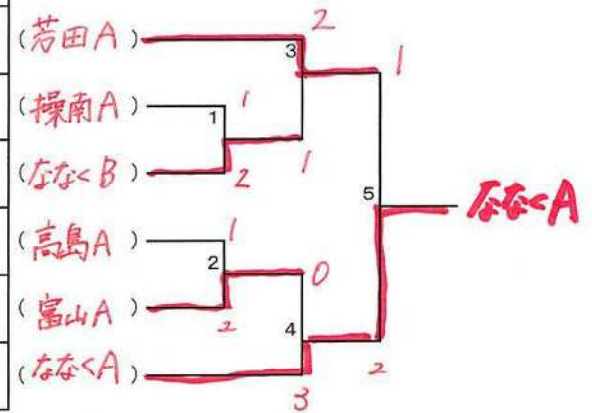

(コロナ対策)

- ・試合前のラケット交換はせず、口頭でラバー名、ラバーの種類を伝えて下さい。
- ・卓球台で手を拭かないで下さい。
- ・試合後の握手は、なしとします。

小学生男子団体

コート	リーグ	①	②	③	④
1,2	1	富山 ²	岡山中央 ¹	芳田B ³	高島C ³
3	2	操南A ¹	高島A	大元B[2] ³	
4	3	平井 ¹	ななくB ²	操南C ³	
5	4	芳田A ¹	大元A ³	操南B ²	
6	5	ななくA ¹	操明 ²	高島B ²	

5コートまで4チームまで

小学生女子団体

コート	リーグ	①	②	③	④
13,14	1	芳田A ¹	岡山中央 ²	高島B ³	大元C[2] ³
12	2	操南A ¹	操明 ²	大元B ³	
11	3	ななくB ¹	平井[2] ³	富山B ²	
10	4	芳田B ²	高島A ¹	ななくD ³	
9	5	ななくC ²	富山A ¹	操南B ³	
7,8	6	ななくA ¹	大元A ²	富山C ³	芳田C ⁴