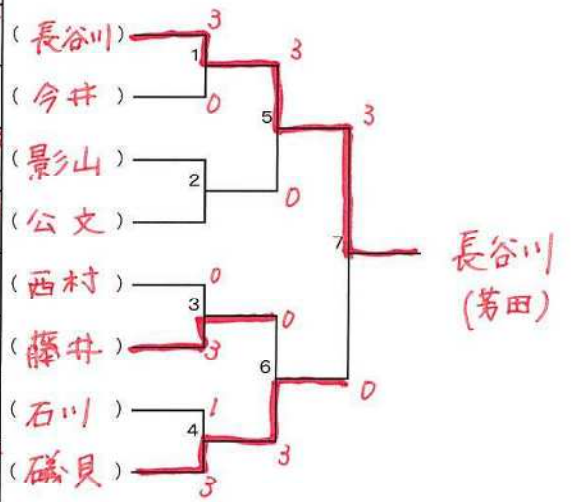

小学生女子個人
 (高学年の部)

コート	リーグ	①	②	③	④
13	1	藤田 唯花 (岡山中央) 1	松井 愛 (高島) 3	中村 百花 (操南) 2	吉田 雛夏 (ななく) 3
14-(1)	2	山口 結愛 (芳田) 1	横田 蒼唯 (大元) 3	山本 琵琶和 (ななく) 2	
14-(2)	3	岡 穂希 (ななく) 1	國光 悠花 (芳田) 2	前田 皐糸 (富山) 3	
15-(1)	4	三宅 愛理 (ななく) 1	大塚 咲希 (富山) 2	姥 美月 (操南) 3	
15-(2)	5	景山 心琴 (操明) 2	久山 愛望 (高島) 1	中村 優衣 (富山) 3	
16-(1)	6	小畑 杏珠 (ななく) 1	掛谷 友結 (操南) 2	牧野 杏 (芳田) 3	
16-(2)	7	門野 桃子 (芳田) 1	姚 熙茹 (富山) 3	澁藤 日奈子 (大元) 2	
17-(1)	8	松山 聖奈 (ななく) 1	富松 穂歌 (操南) 3	小松 寿乃 (芳田) 2	
17-(2)	9	三宅 那奈 (ななく) 1	三澤 瑞稀 (大元) 2	幸田 陽葵 (操南) 3	
18-(1)	10	和賀山 友萌 (ななく) 2	赤木 紫央 (操南) 1	松井 奏空 (高島) 3	
18-(2)	11	西村 恵莉菜 (富山) 1	井上 美空 (大元) 3	楠木 碧泉 (芳田) 2	
19-(1)	12	山本 琶月 (ななく) 1	難波 想来 (操南) 2	清水 椰生 (芳田) 3	
19-(2)	13	市木 茜凜 (高島) 1	佐々木 清方 (富山) 2	井上 結衣菜 (芳田) 3	
20	14	浜 奈果 (芳田) 1	前田 野々香 (大元) 3	山本 ゆめ (富山) 2	

試合順序

3チームのリーグ

②-③ ①-③ ①-②

4チームのリーグ

①-④ ②-③ ①-③ ②-④ ①-② ③-④

決勝トーナメントの審判は、敗者審判とします

中学生男子個人

コート	リーグ	①	②	③	④
15-(2)	1	小津野 蒼惟 (岡山中央)	森本 凌平 ³ (ななく)	喜多 史翔 ² (高島)	片山 陽希 ⁴ (芳田)
15-(1)	2	小畑 龍生 (ななく)	露無 大貴 ¹ (芳田)	木村 響佑 ² (富山)	氏平 涼太 ³ (芳田)
16	3	馬場 涼太 (高島)	山本 瑛太 ¹ (平井)	吉田 勝虎 ² (ななく)	前田 虎雅 ³ (芳田)
17-(1)	4	井上 蒼一 ¹ (富山)	森岡 律樹 (ななく)	篠原 愛斗 ² (芳田)	六野 玲雄 ³ (芳田)
17-(2)	5	岡 初翔 ¹ (ななく)	藤原 虹音 (富山)	諸見里 晃人 ⁴ (芳田)	岡野 凪 ³ (芳田)
18-(1)	6	坂下 大翔 ¹ (岡山中央)	川上 耕平 ² (ななく)	長谷川 洋陽 (富山)	小倉 侑樹 ³ (芳田)
18-(2)	7	安藤 諒 ¹ (ななく)	村上 煌明 ² (平井)	西江 新太 ³ (芳田)	湯本 翔太 ⁴ (芳田)
19-(1)	8	小林 駿 ¹ (富山)	山下 慧士 ² (高島)	能瀬 星哉 ³ (ななく)	藤川 晴登 ⁴ (芳田)
19-(2)	9	丸山 力太 ¹ (岡山中央)	井上 陽斗 ² (富山)	檜尾 悠宇 ³ (ななく)	市原 圭吾 ⁴ (芳田)

中学生女子個人

コート	リーグ	①	②	③	④
20	1	長谷川 楽 ¹ (芳田)	虎谷 伊万里 (富山)	丸山 若菜 ³ (高島)	藤本 美憂 ⁴ (芳田)
21	2	福永 美桜 ² (操南)	今井 萌音 ¹ (富山)	光田 充穂 ³ (高島)	黒石 琉華 ⁴ (芳田)
22-(1)	3	影山 史織 ¹ (ななく)	楠木 愛音 ² (芳田)	上田 仁 ³ (富山)	遠藤 明里 ³ (芳田)
22-(2)	4	公文 莉央 ¹ (富山)	谷口 叶実 ² (ななく)	富松 夏音 ⁴ (操南)	藤原 夏芽 ³ (芳田)
23-(1)	5	西村 優希菜 ¹ (富山)	小松 柚乃 ² (芳田)	三宅 麻友 ³ (ななく)	井上 実咲来 ⁴ (芳田)
23-(2)	6	藤井 莉央 ¹ (芳田)	杉谷 優衣 ² (操南)	光田 莉彩 ³ (高島)	木村 心晴 ⁴ (芳田)
24-(1)	7	石川 弥葉 ¹ (ななく)	森山 莉穂 ³ (高島)	小林 莉子 ² (富山)	牧野 凜 ⁴ (芳田)
24-(2)	8	磯貝 夏帆 ¹ (富山)	沖 歩乃歌 ³ (操南)	山口 陽菜乃 ² (芳田)	塩見 音乃羽 ⁴ (芳田)